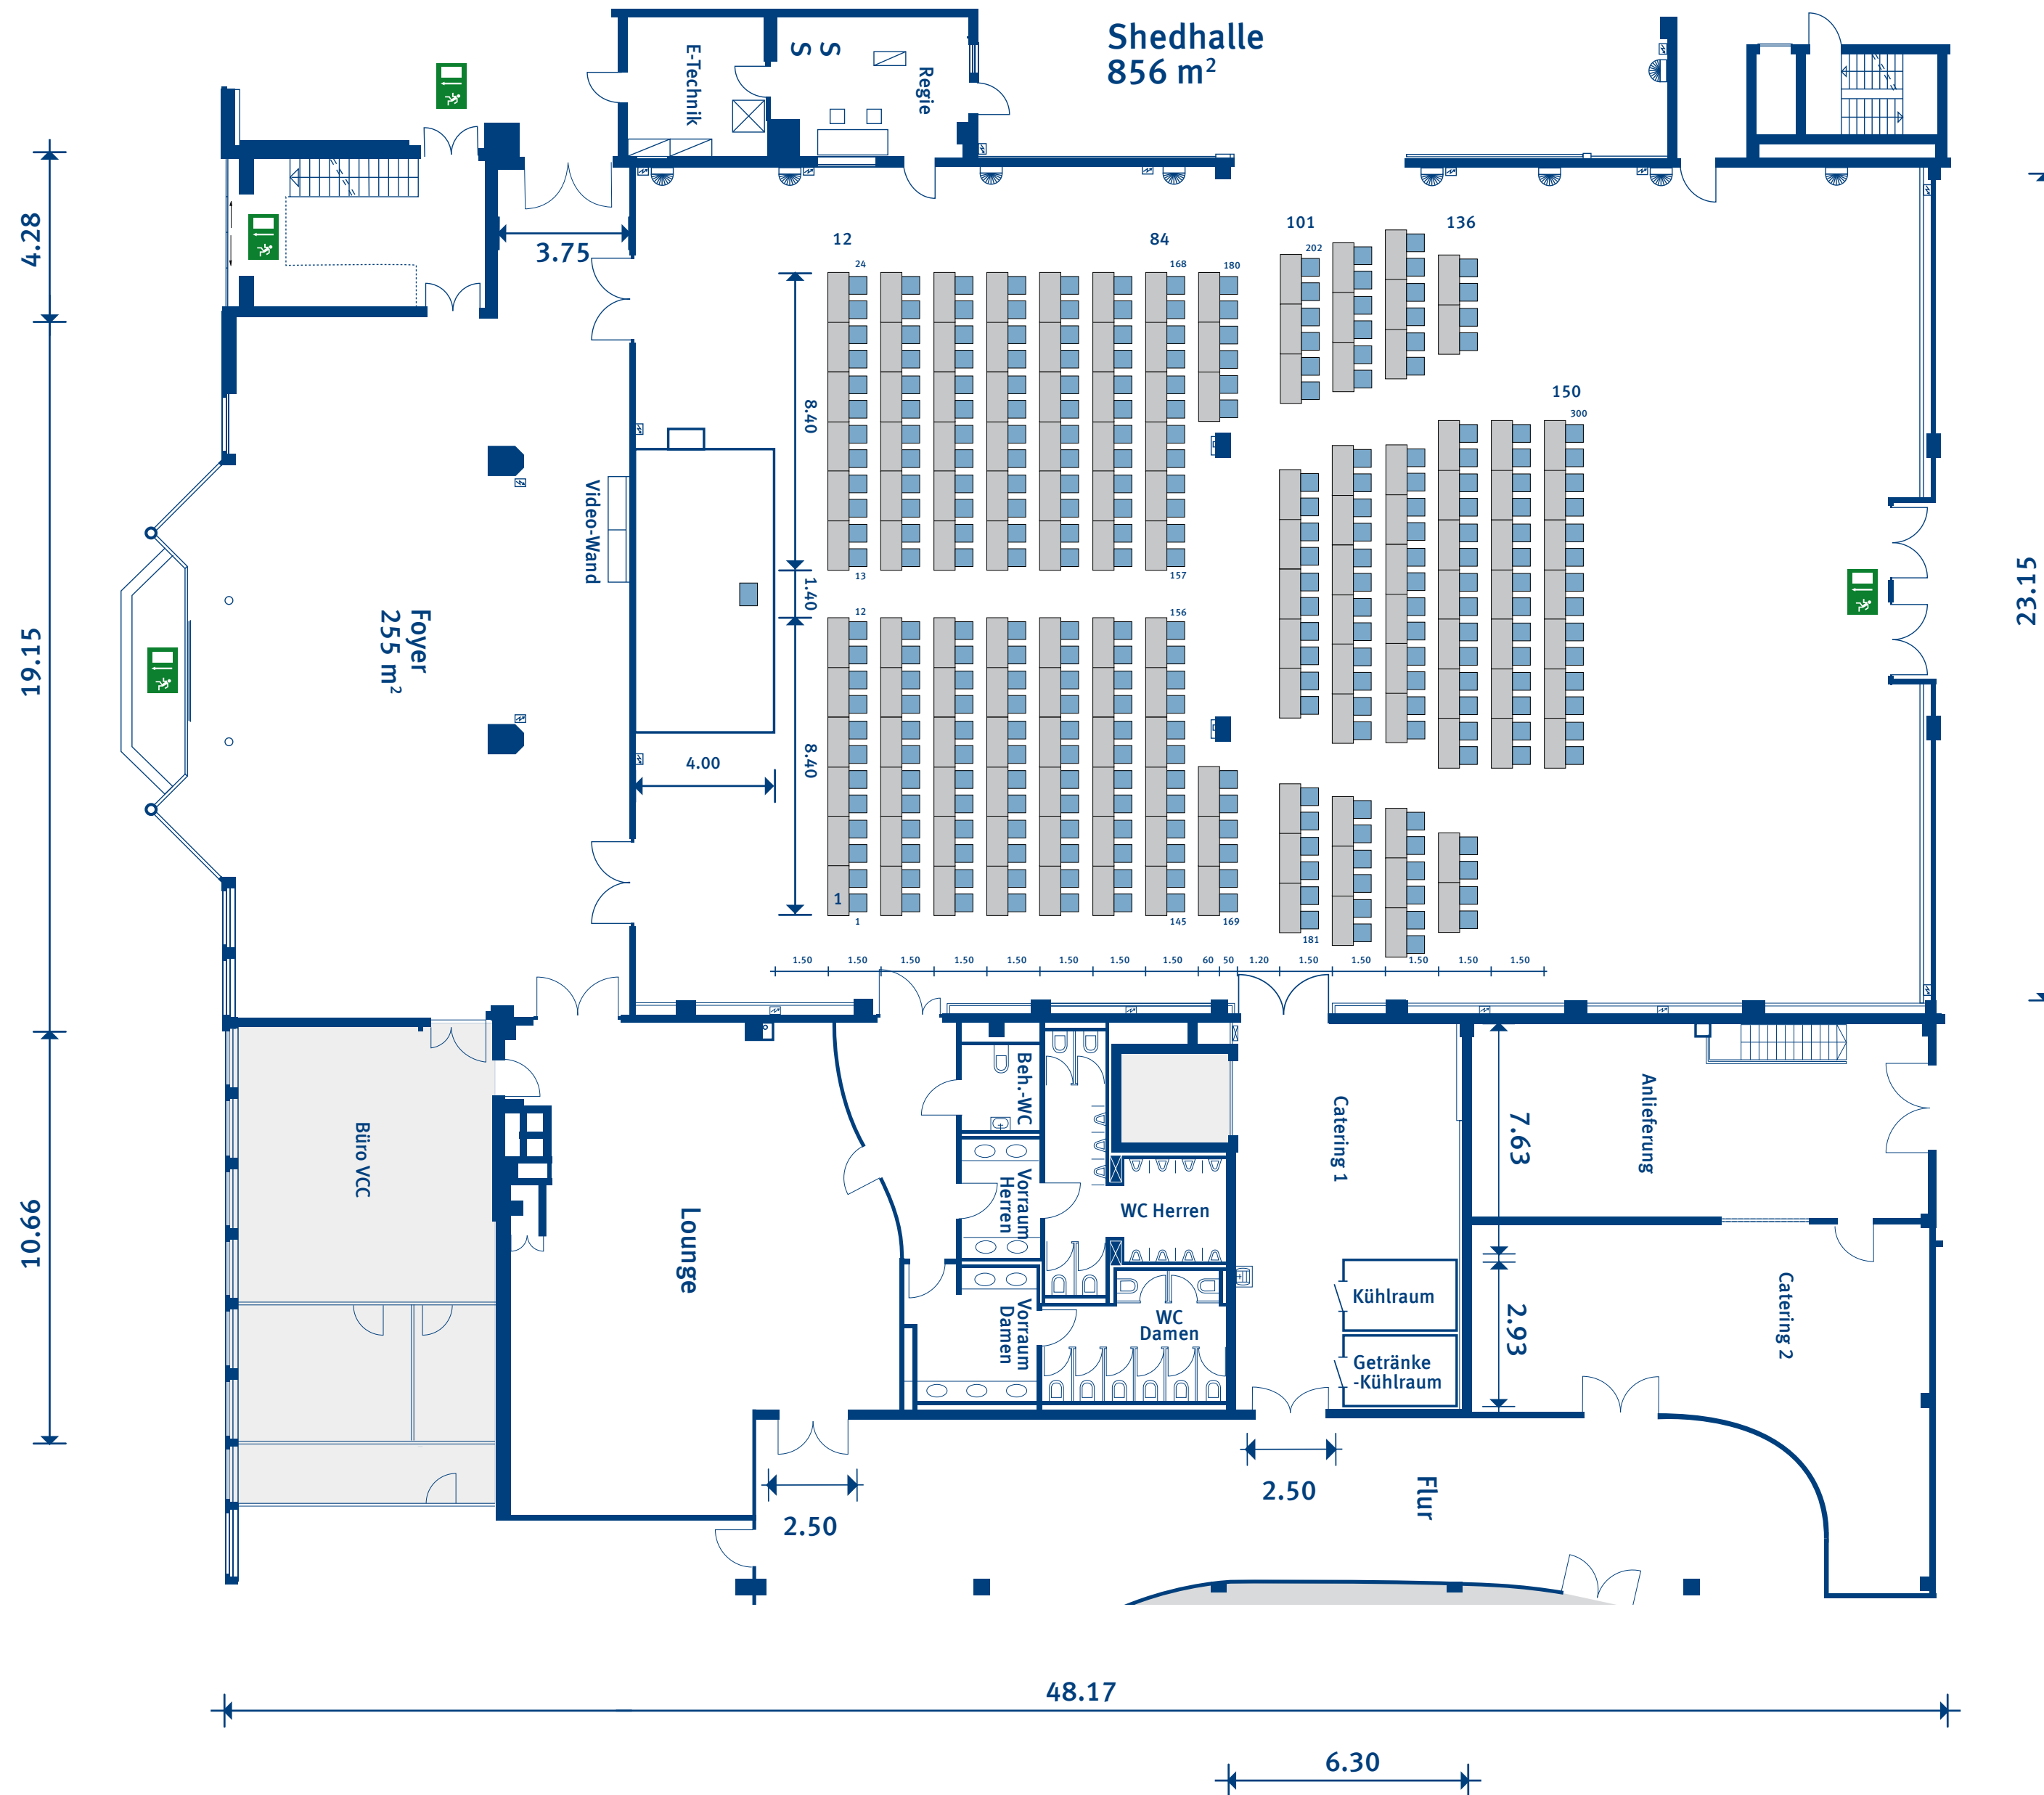

Eingang
Barrierefrei

SHEDHALLE Bestuhlungsbeispiel | Parlamentarisch

Fläche **856 m²**
variabel

Szenenfläche **120 m²**
variabel

Kapazität **500 Pers**
max.

Boden **25 KN/m²**
Belastbarkeit